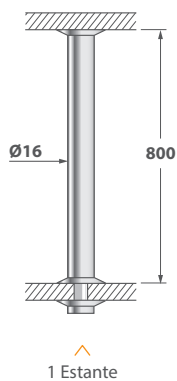

Ideales para un estante colgante y para crear un ambiente personalizado, los soportes baldaquín, recortables a voluntad, se adaptarán a todos los interiores, gracias a sus terminales de acabado para ocultar los extremos.

Soporte de snack tubular >

Soporte de snack tubular >

**Detalle técnico:**  
Posibilidad de regular la altura con un corte oculto

- Estos tubos son recortables
- Regulables en altura

Medidas en mm

## Soportes tubulares

1 Estante

Soportes tubulares							
Material: • Tubo de acero inoxidable cromado • Tubo de acero "latón"	Profundidad mínima de la encimera: 80 mm	90 kg maxi	Fijación baja y alta varillas roscadas 	Perforación alta: 07 mm	Perforación inferior: 07 mm	Altura entre encimeras H=800 mm	L 800 mm