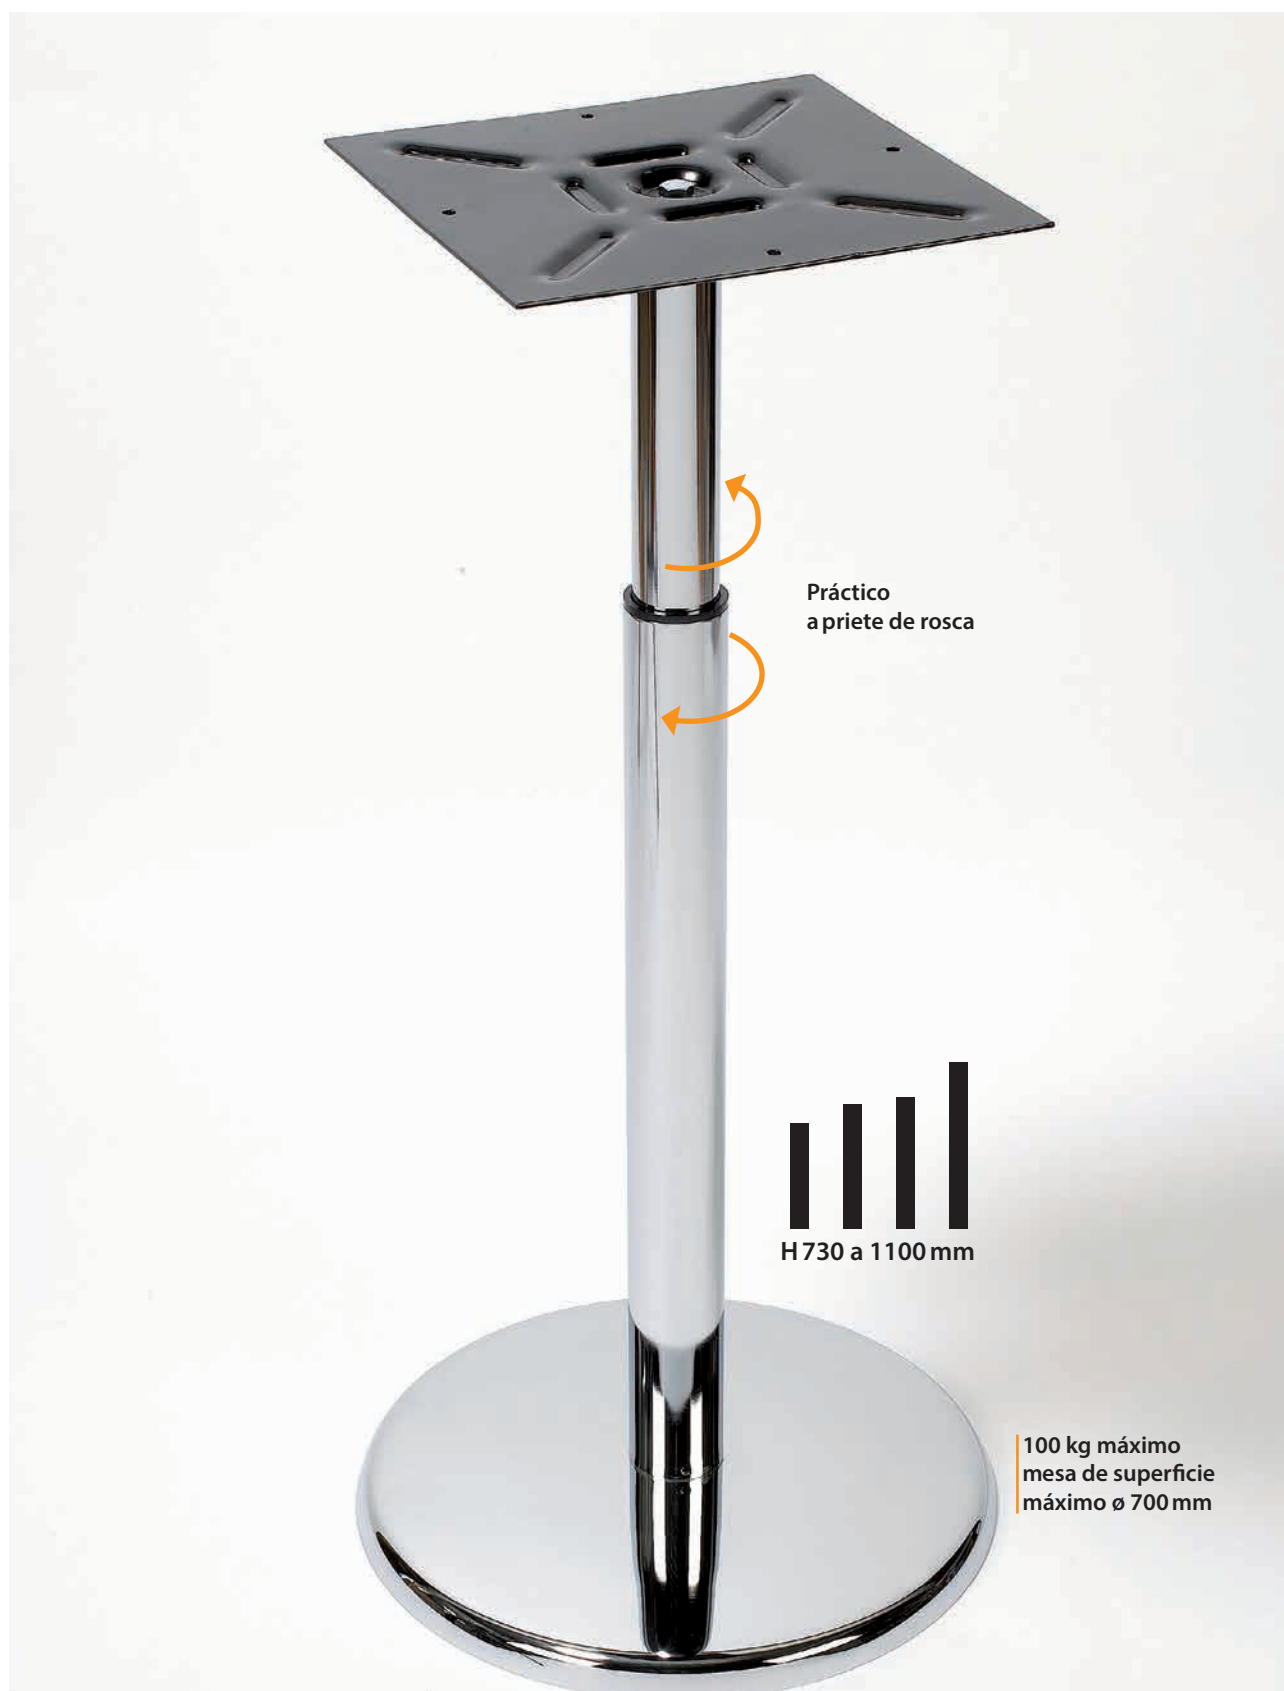

PATA CenTRAI Tel eSCó PiCA >H 700 A 1100 mm | Ø 60 mm

- > Pata de acero cromado telescópica
- > Base Ø 400 mm
- > Pletina de 300 x 300 mm
- > Ø 60 mm
- > Altura regulable de 730 a 1100 mm

écomobilier

Pata central telescópica	a acondicionamiento	altura	medidas	a acabado	r eferencia	Precio de venta €
	Por unidad	H 730 a 1100 mm	Ø 60 mm	Cromado	ZD PRET60N 015	229 €