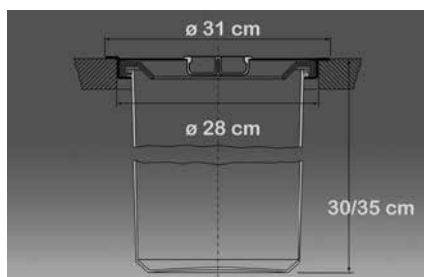

El cubo de basura Waste para encimera permite conciliar ergonomía y estética, gracias a su elegante tapa en inox. Además es muy práctico, y es mucho más accesible que el tradicional cubo de basura alojado en un mueble.

Tapa en inox

Capacidad 11 litros

Diámetro de encastre:  $\varnothing$  280 mm

Diámetro exterior:  $\varnothing$  310 mm

Waste	a acondicionamiento	Referencia	precio de venta €
Cubo 11 litros	La unidad	ZP VD	149 €