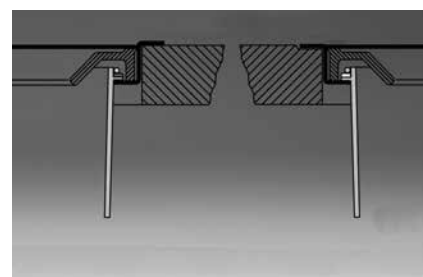

El cubo de basura Waste para encimera permite conciliar ergonomía y estética, gracias a su elegante tapa en inox. Además es muy práctico, y es mucho más accesible que el tradicional cubo de basura alojado en un mueble.

Tapa en inox

Capacidad 11 litros

Diámetro de encastre:  $\varnothing$  280 mm

Diámetro exterior:  $\varnothing$  310 mm

Waste	a acondicionamiento	Referencia	precio de venta €
Cubo 11 litros	La unidad	ZP VD	149 €