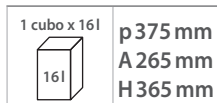

Cubos ecológicos

karax / ¡Un precio imbatible! >

Karax

Cubo ecológico, 16 litros

- > Apertura manual
- > Fácil de instalar
- > Modelo deslizante de extracción frontal en inox

- Mueble 300mm mínimo
- Extracción maxi: 320 mm