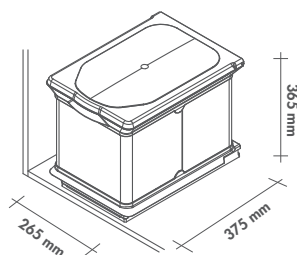

Cubos ecológicos

karax / ¡Un precio imbatible! >

Karax

Cubo ecológico, 16 litros

- > Apertura manual
- > Fácil de instalar
- > Modelo deslizante de extracción frontal en inox

- Mueble 300mm mínimo
- Extracción maxi: 320 mm