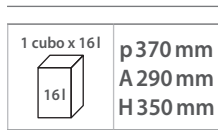

## Virty

Cubo ecológico,  
16 litros

- > Fácil de instalar
- > Apertura manual

- Mueble 400mm mínimo
- Extracción maxi: 320 mm

virty	Acondicionamiento	Referencia	precio de venta €
1 x 16 litros	Por unidad	ZP 111 220	74€