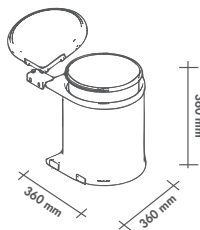

Ecoli +

Un modelo de aluminio de calidad, con un diseño sobrio y con clase. Capacidad 36 litros (2 x 18l)

> Guías metálicas

2 cubos x 18l	p 490 mm
	A 330 mm
	H 420 mm

Mueble 400mm mínimo

Ecoli +	Acondicionamiento	Referencia	precio de venta €
2 x 18 litros	Por unidad	ZPN 2B36M	229 €

Precio de venta al público (Sin IVA)

PERFECT >

Perfect

Cubo ecológico, 14 litros

- > Cubo ecológico fácil de instalar
- > Apertura automática
- > Cubo ecológico redondo en inox

1 cubo x 14l	Ø 290 mm
	H 350 mm