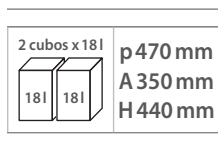

Ecoli

Un cubo de basura de clasificación selectiva muy práctico, 36 litros (2 x 18l), con un precio muy estudiado.

> Guías metálicas

Mueble 400mm mínimo

Ecoli	Acondicionamiento	Referencia	precio de venta €
2 x 18 litros	Por unidad	ZPN 2B36P	105 €