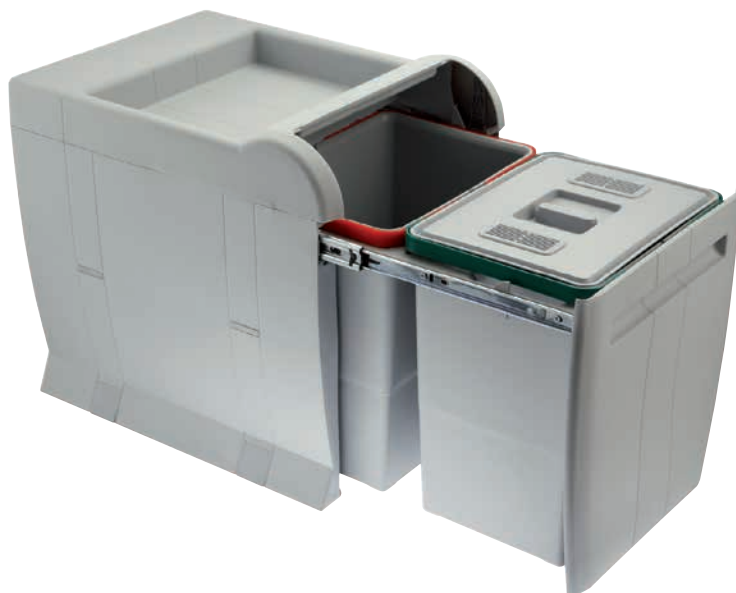

Ecoli

Un cubo de basura de clasificación selectiva muy práctico, 36 litros (2 x 18l), con un precio muy estudiado.

> Guías metálicas

Mueble 400mm mínimo

Ecoli	Acondicionamiento	Referencia	precio de venta €
2 x 18 litros	Por unidad	ZPN 2B36P	105 €

Precio de venta al público (Sin IVA)

Basic Plus >

Basic Plus

Cubo de basura de 15 l

Gran capacidad para una utilización cotidiana y, sobre todo, un nuevo sistema de cubo muy fácil de retirar y que facilita la limpieza!

> Apertura automática

Mueble 400mm mínimo

Basic +	Acondicionamiento	Referencia	precio de venta €
1 x 15 litros	Por unidad	ZP 1A15 020	28 €

Precio de venta al público (Sin IVA)