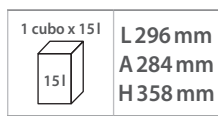

Mueble 400mm mínimo