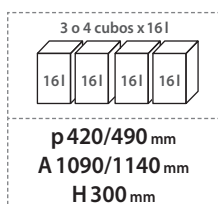

TRITOP / Perfecto para acondicionar un gavetero >

Tritop 1200

> Capacidad: 64 litros
(4 x 16 litros o 3 x 16 litros
+ 1 cesto porta-detergente)

Tritop 900

> Capacidad: 48 litros
(3 x 16 litros o 2 x 16 litros
+ 1 cesto porta-detergente)

Tritop 600

> Capacidad: 32 litros
(2 x 16 litros)

Medidas en mm

Mueble 1200mm mínimo

Mueble 900mm mínimo

Mueble 600mm mínimo

| Tritop | modelo | Acondicionamiento | Referencia | precio de venta € |
|--|-------------|-------------------|------------|-------------------|
| 4 x 16 litros | Tritop 1200 | Por unidad | ZP 103 520 | 134 € |
| 3 x 16 litros + cesto porta-detergente | Tritop 1200 | Por unidad | ZP 104 520 | 151 € |
| 3 x 16 litros | Tritop 900 | Por unidad | ZP 101 520 | 108 € |
| 2 x 16 litros + cesto porta-detergente | Tritop 900 | Por unidad | ZP 102 520 | 126 € |
| 2 x 16 litros | Tritop 600 | Por unidad | ZP 100 520 | 83 € |