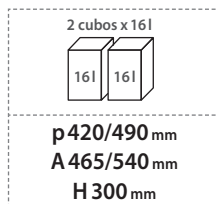

TRITOP / Perfecto para acondicionar un gavetero >

Tritop 1200

> Capacidad: 64 litros
(4 x 16 litros o 3 x 16 litros
+ 1 cesto porta-detergente)

Tritop 900

> Capacidad: 48 litros
(3 x 16 litros o 2 x 16 litros
+ 1 cesto porta-detergente)

Tritop 600

> Capacidad: 32 litros
(2 x 16 litros)

Medidas en mm

Mueble 1200mm mínimo

Mueble 900mm mínimo

Mueble 600mm mínimo

| Tritop | modelo | Acondicionamiento | Referencia | precio de venta € |
|--|-------------|-------------------|------------|-------------------|
| 4 x 16 litros | Tritop 1200 | Por unidad | ZP 103 520 | 134 € |
| 3 x 16 litros + cesto porta-detergente | Tritop 1200 | Por unidad | ZP 104 520 | 151 € |
| 3 x 16 litros | Tritop 900 | Por unidad | ZP 101 520 | 108 € |
| 2 x 16 litros + cesto porta-detergente | Tritop 900 | Por unidad | ZP 102 520 | 126 € |
| 2 x 16 litros | Tritop 600 | Por unidad | ZP 100 520 | 83 € |