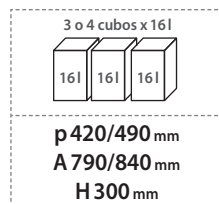

TRITOP / Perfecto para acondicionar un gavetero >

Tritop 1200

> Capacidad: 64 litros
(4 x 16 litros o 3 x 16 litros
+ 1 cesto porta-detergente)

Tritop 900

> Capacidad: 48 litros
(3 x 16 litros o 2 x 16 litros
+ 1 cesto porta-detergente)

Tritop 600

> Capacidad: 32 litros
(2 x 16 litros)

Medidas en mm

Mueble 1200mm mínimo

Mueble 900mm mínimo

Mueble 600mm mínimo

| Tritop | modelo | Acondicionamiento | Referencia | precio de venta € |
|--|-------------|-------------------|------------|-------------------|
| 4 x 16 litros | Tritop 1200 | Por unidad | ZP 103 520 | 134 € |
| 3 x 16 litros + cesto porta-detergente | Tritop 1200 | Por unidad | ZP 104 520 | 151 € |
| 3 x 16 litros | Tritop 900 | Por unidad | ZP 101 520 | 108 € |
| 2 x 16 litros + cesto porta-detergente | Tritop 900 | Por unidad | ZP 102 520 | 126 € |
| 2 x 16 litros | Tritop 600 | Por unidad | ZP 100 520 | 83 € |