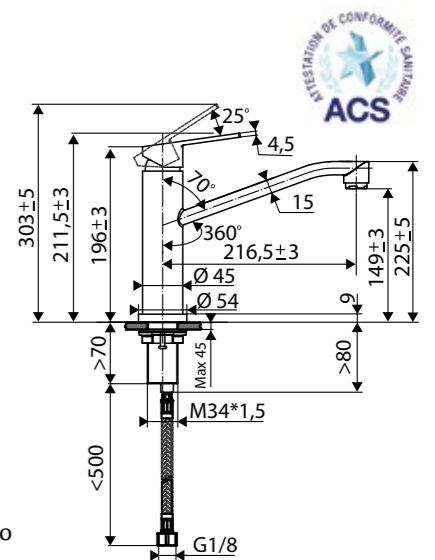

**RC305055**

Grifo clásico de diseño sobrio en acero inoxidable macizo. Llaves de paso con filtro entregadas con cada grifo.

El producto contiene:

**1 difusor Neoperl® estándar de fábrica.**

Flujo 8,72 L/min a 3 Bares.

⊗ **Llaves de paso  
con filtro**

⌚ **Maneta  
pivotante 90°**

⊘ **Base 54 mm**

⌚ **Rotación 360°**

⊘ **Orificio necesario  
de 35 mm**

**10% de descuento suplementario**  
por la compra de una cubeta + un grifo (excepto expo).