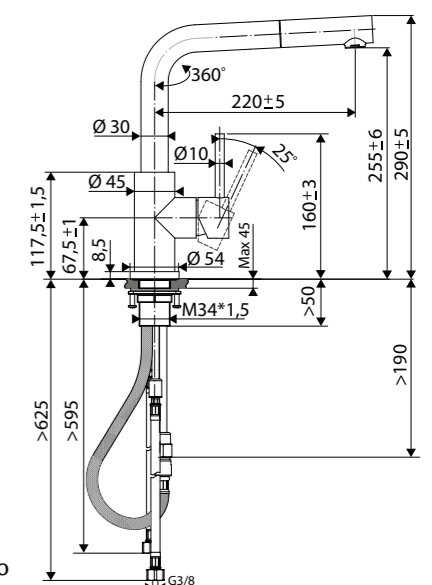

**RC304/DO055**

Grifo de caño recto con ducha extraíble de acero inoxidable macizo.
Llaves de paso con filtro entregadas con cada grifo.

El producto contiene:

1 difusor Neoperl® estándar de fábrica.

Flujo 8,51 L/min a 3 Bares.

⊗ **Llaves de paso
con filtro**

🚿 **Ducha ex-
traíble**

🔄 **Maneta
pivotante 90°**

⊘ **Base 54 mm**

🔄 **Rotación 360°**

⊘ **Orificio necesario
de 35 mm**

10% de descuento suplementario
por la compra de una cubeta + un grifo (excepto expo).