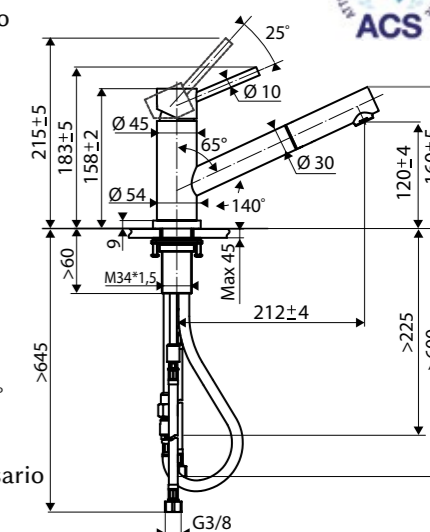

**RC303/DO055**

Grifo clásico y minimalista con ducha extraíble en acero inoxidable macizo.  
Llaves de paso con filtro entregadas con cada grifo.

El producto contiene:

**1 difusor Neoperl® estándar de fábrica.**

📄 **Cartucho  
cerámico**

⊗ **Llaves de paso  
con filtro**

🚿 **Ducha ex-  
traíble**

🔄 **Maneta  
pivotante 90°**

⊗ **Base 54 mm**

⊗ **Rotación 140°**

⊗ **Orificio necesario  
de 35 mm**

**10% de descuento suplementario**  
por la compra de una cubeta + un grifo (excepto expo).