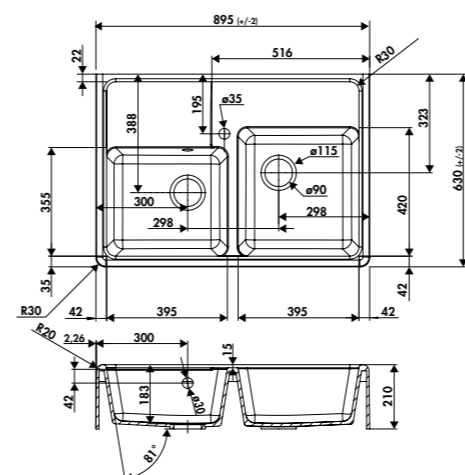

Granite sink

Product code: EV93021 006 White

Product code: EV93021 009 Black

Product code: EV93021 021 Titanium Grey

2 bowl sink

895 x 630 x 210

Thibert

Thibert III
Évier granit
Référence: EV93021 006
Évier 2 bacs
895 x 630 x 210 ▶

Thibert III
Granite sink
Product code: EV93021 006
2 bowl sink
895 x 630 x 210 ▶

Thibert III
Évier granit
Référence: EV93021 021
Évier 2 bacs
895 x 630 x 210 ▶

Thibert III
Granite sink
Product code: EV93021 021
2 bowl sink
895 x 630 x 210 ▶

Thibert III
Évier granit
Référence: EV93021 009
Évier 2 bacs
895 x 630 x 210 ▶

Thibert III
Granite sink
Product code: EV93021 009
2 bowl sink
895 x 630 x 210 ▶

Version avec vidage et trop-plein
Version with overflow and waste kit