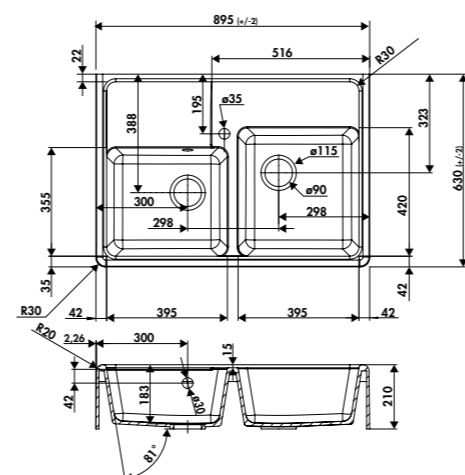

Granite sink

Product code: EV93021 006 White

Product code: EV93021 009 Black

Product code: EV93021 021 Titanium Grey

2 bowl sink

895 x 630 x 210

Thibert

Thibert III
Évier granit
Référence: EV93021 006
Évier 2 bacs
895 x 630 x 210 ▶

Thibert III
Granite sink
Product code: EV93021 006
2 bowl sink
895 x 630 x 210 ▶

Thibert III
Évier granit
Référence: EV93021 021
Évier 2 bacs
895 x 630 x 210 ▶

Thibert III
Granite sink
Product code: EV93021 021
2 bowl sink
895 x 630 x 210 ▶

Thibert III
Évier granit
Référence: EV93021 009
Évier 2 bacs
895 x 630 x 210 ▶

Thibert III
Granite sink
Product code: EV93021 009
2 bowl sink
895 x 630 x 210 ▶

Version avec vidage et trop-plein
Version with overflow and waste kit