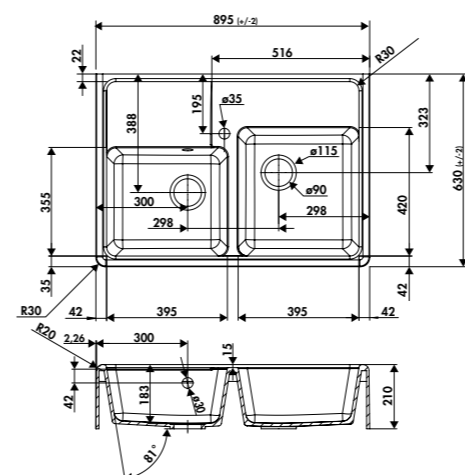

Granite sink

Product code: EV93021 006 White

Product code: EV93021 009 Black

Product code: EV93021 021 Titanium Grey

2 bowl sink

895 x 630 x 210

Thibert

Thibert III
Évier granit
Référence: EV93021 006
Évier 2 bacs
895 x 630 x 210 ▶

Thibert III
Granite sink
Product code: EV93021 006
2 bowl sink
895 x 630 x 210 ▶

Thibert III
Évier granit
Référence: EV93021 021
Évier 2 bacs
895 x 630 x 210 ▶

Thibert III
Granite sink
Product code: EV93021 021
2 bowl sink
895 x 630 x 210 ▶

Thibert III
Évier granit
Référence: EV93021 009
Évier 2 bacs
895 x 630 x 210 ▶

Thibert III
Granite sink
Product code: EV93021 009
2 bowl sink
895 x 630 x 210 ▶

Version avec vidage et trop-plein
Version with overflow and waste kit