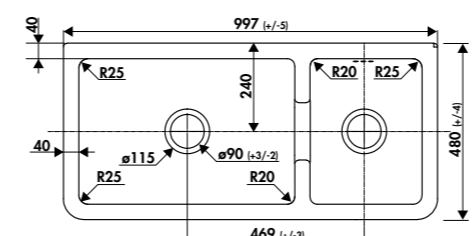

Évier céramique

Référence: E3800 006

Évier 1 bac Cannelé  
795 x 480 x 220

*LOUIS II*

*Fireclay sink*

*Product code: E3800 006*

*1 bowl sink fluted on the front face  
795 x 480 x 220*

  
**Chambord**  
FRANCE

LOUIS III

Évier céramique

Référence: E3100 006  
Évier 1,5 bacs Cannelé  
997 x 480 x 220

LOUIS III

Fireclay sink

Product code: E3100 006  
1.5 bowls sink fluted on the front face  
997 x 480 x 220

Louis

**Louis I**  
Évier céramique  
Référence: E3600 006  
Évier 1 bac cannelé  
595 x 480 x 220 ▶

**Louis I**  
Fireclay sink  
Product code: E3600 006  
1 bowl sink fluted  
on the front face  
595 x 480 x 220 ▶

**Louis II**  
Évier céramique  
Référence: E3800 006  
Évier 1 bac cannelé  
795 x 480 x 220 ▶

**Louis II**  
Fireclay sink  
Product code: E3800 006  
1 bowl sink fluted  
on the front face  
795 x 480 x 220 ▶

**Louis III**  
Évier céramique  
Référence: E3100 006  
Évier 1,5 bacs cannelé  
997 x 480 x 220 ▶