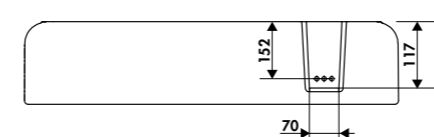

Louis II
Fireclay sink
Product code: E3800 006
1 bowl sink fluted
on the front face
795 x 480 x 220 ▶