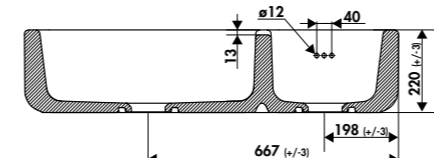

Évier céramique

Référence: E3800 006

Évier 1 bac Cannelé  
795 x 480 x 220

*LOUIS II*

*Fireclay sink*

*Product code: E3800 006*

*1 bowl sink fluted on the front face  
795 x 480 x 220*

  
**Chambord**  
FRANCE

LOUIS III

Évier céramique

Référence: E3100 006  
Évier 1,5 bacs Cannelé  
997 x 480 x 220

LOUIS III

Fireclay sink

Product code: E3100 006  
1.5 bowls sink fluted on the front face  
997 x 480 x 220

Louis

**Louis I**  
Évier céramique  
Référence: E3600 006  
Évier 1 bac cannelé  
595 x 480 x 220 ▶

**Louis I**  
Fireclay sink  
Product code: E3600 006  
1 bowl sink fluted  
on the front face  
595 x 480 x 220 ▶

**Louis II**  
Évier céramique  
Référence: E3800 006  
Évier 1 bac cannelé  
795 x 480 x 220 ▶

**Louis II**  
Fireclay sink  
Product code: E3800 006  
1 bowl sink fluted  
on the front face  
795 x 480 x 220 ▶

**Louis III**  
Évier céramique  
Référence: E3100 006  
Évier 1,5 bacs cannelé  
997 x 480 x 220 ▶