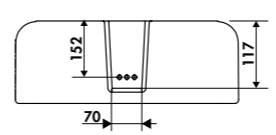

Évier céramique

Référence: E3800 006

Évier 1 bac Cannelé  
795 x 480 x 220

*LOUIS II*

*Fireclay sink*

*Product code: E3800 006*

*1 bowl sink fluted on the front face  
795 x 480 x 220*

  
**Chambord**  
FRANCE

LOUIS III

Évier céramique

Référence: E3100 006  
Évier 1,5 bacs Cannelé  
997 x 480 x 220

LOUIS III

Fireclay sink

Product code: E3100 006  
1.5 bowls sink fluted on the front face  
997 x 480 x 220

Louis

**Louis I**  
Évier céramique  
Référence: E3600 006  
Évier 1 bac cannelé  
595 x 480 x 220 ▶

**Louis I**  
Fireclay sink  
Product code: E3600 006  
1 bowl sink fluted  
on the front face  
595 x 480 x 220 ▶

**Louis II**  
Évier céramique  
Référence: E3800 006  
Évier 1 bac cannelé  
795 x 480 x 220 ▶

**Louis II**  
Fireclay sink  
Product code: E3800 006  
1 bowl sink fluted  
on the front face  
795 x 480 x 220 ▶

**Louis III**  
Évier céramique  
Référence: E3100 006  
Évier 1,5 bacs cannelé  
997 x 480 x 220 ▶