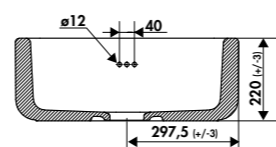

Évier céramique

Référence: E3800 006

Évier 1 bac Cannelé  
795 x 480 x 220

*LOUIS II*

*Fireclay sink*

*Product code: E3800 006*

*1 bowl sink fluted on the front face  
795 x 480 x 220*

  
**Chambord**  
FRANCE

LOUIS III

Évier céramique

Référence: E3100 006  
Évier 1,5 bacs Cannelé  
997 x 480 x 220

LOUIS III

Fireclay sink

Product code: E3100 006  
1.5 bowls sink fluted on the front face  
997 x 480 x 220

Louis

**Louis I**  
Évier céramique  
Référence: E3600 006  
Évier 1 bac cannelé  
595 x 480 x 220 ▶

**Louis I**  
Fireclay sink  
Product code: E3600 006  
1 bowl sink fluted  
on the front face  
595 x 480 x 220 ▶

**Louis II**  
Évier céramique  
Référence: E3800 006  
Évier 1 bac cannelé  
795 x 480 x 220 ▶

**Louis II**  
Fireclay sink  
Product code: E3800 006  
1 bowl sink fluted  
on the front face  
795 x 480 x 220 ▶

**Louis III**  
Évier céramique  
Référence: E3100 006  
Évier 1,5 bacs cannelé  
997 x 480 x 220 ▶