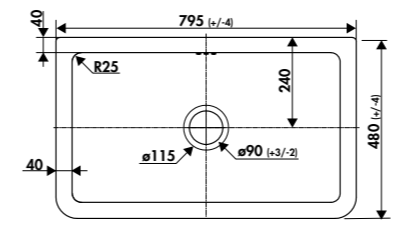

Évier céramique

Référence: E3800 006

Évier 1 bac Cannelé  
795 x 480 x 220

*LOUIS II*

*Fireclay sink*

*Product code: E3800 006*

*1 bowl sink fluted on the front face  
795 x 480 x 220*

  
**Chambord**  
FRANCE

LOUIS III

Évier céramique

Référence: E3100 006  
Évier 1,5 bacs Cannelé  
997 x 480 x 220

LOUIS III

Fireclay sink

Product code: E3100 006  
1.5 bowls sink fluted on the front face  
997 x 480 x 220

Louis

**Louis I**  
Évier céramique  
Référence: E3600 006  
Évier 1 bac cannelé  
595 x 480 x 220 ▶

**Louis I**  
Fireclay sink  
Product code: E3600 006  
1 bowl sink fluted  
on the front face  
595 x 480 x 220 ▶

**Louis II**  
Évier céramique  
Référence: E3800 006  
Évier 1 bac cannelé  
795 x 480 x 220 ▶

**Louis II**  
Fireclay sink  
Product code: E3800 006  
1 bowl sink fluted  
on the front face  
795 x 480 x 220 ▶

**Louis III**  
Évier céramique  
Référence: E3100 006  
Évier 1,5 bacs cannelé  
997 x 480 x 220 ▶