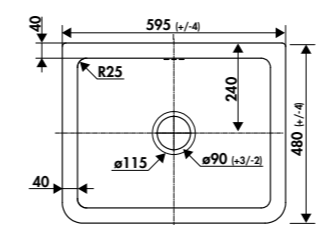

Évier céramique

Référence: E3800 006

Évier 1 bac Cannelé  
795 x 480 x 220

*LOUIS II*

*Fireclay sink*

*Product code: E3800 006*

*1 bowl sink fluted on the front face  
795 x 480 x 220*

  
**Chambord**  
FRANCE

LOUIS III

Évier céramique

Référence: E3100 006  
Évier 1,5 bacs Cannelé  
997 x 480 x 220

LOUIS III

Fireclay sink

Product code: E3100 006  
1.5 bowls sink fluted on the front face  
997 x 480 x 220

Louis

**Louis I**  
Évier céramique  
Référence: E3600 006  
Évier 1 bac cannelé  
595 x 480 x 220 ▶

**Louis I**  
Fireclay sink  
Product code: E3600 006  
1 bowl sink fluted  
on the front face  
595 x 480 x 220 ▶

**Louis II**  
Évier céramique  
Référence: E3800 006  
Évier 1 bac cannelé  
795 x 480 x 220 ▶

**Louis II**  
Fireclay sink  
Product code: E3800 006  
1 bowl sink fluted  
on the front face  
795 x 480 x 220 ▶

**Louis III**  
Évier céramique  
Référence: E3100 006  
Évier 1,5 bacs cannelé  
997 x 480 x 220 ▶