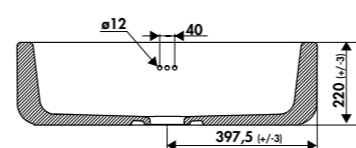

Évier céramique

Référence: E3800 006

Évier 1 bac Cannelé  
795 x 480 x 220

*LOUIS II*

*Fireclay sink*

*Product code: E3800 006*

*1 bowl sink fluted on the front face  
795 x 480 x 220*

  
**Chambord**  
FRANCE

LOUIS III

Évier céramique

Référence: E3100 006  
Évier 1,5 bacs Cannelé  
997 x 480 x 220

LOUIS III

Fireclay sink

Product code: E3100 006  
1.5 bowls sink fluted on the front face  
997 x 480 x 220

Louis

**Louis I**  
Évier céramique  
Référence: E3600 006  
Évier 1 bac cannelé  
595 x 480 x 220 ▶

**Louis I**  
Fireclay sink  
Product code: E3600 006  
1 bowl sink fluted  
on the front face  
595 x 480 x 220 ▶

**Louis II**  
Évier céramique  
Référence: E3800 006  
Évier 1 bac cannelé  
795 x 480 x 220 ▶

**Louis II**  
Fireclay sink  
Product code: E3800 006  
1 bowl sink fluted  
on the front face  
795 x 480 x 220 ▶

**Louis III**  
Évier céramique  
Référence: E3100 006  
Évier 1,5 bacs cannelé  
997 x 480 x 220 ▶