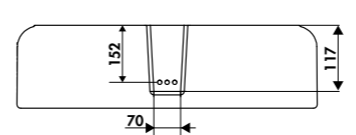

Évier céramique

Référence: E3800 006

Évier 1 bac Cannelé  
795 x 480 x 220

*LOUIS II*

*Fireclay sink*

*Product code: E3800 006*

*1 bowl sink fluted on the front face  
795 x 480 x 220*

  
**Chambord**  
FRANCE

LOUIS III

Évier céramique

Référence: E3100 006  
Évier 1,5 bacs Cannelé  
997 x 480 x 220

LOUIS III

Fireclay sink

Product code: E3100 006  
1.5 bowls sink fluted on the front face  
997 x 480 x 220

Louis

**Louis I**  
Évier céramique  
Référence: E3600 006  
Évier 1 bac cannelé  
595 x 480 x 220 ▶

**Louis I**  
Fireclay sink  
Product code: E3600 006  
1 bowl sink fluted  
on the front face  
595 x 480 x 220 ▶

**Louis II**  
Évier céramique  
Référence: E3800 006  
Évier 1 bac cannelé  
795 x 480 x 220 ▶

**Louis II**  
Fireclay sink  
Product code: E3800 006  
1 bowl sink fluted  
on the front face  
795 x 480 x 220 ▶

**Louis III**  
Évier céramique  
Référence: E3100 006  
Évier 1,5 bacs cannelé  
997 x 480 x 220 ▶