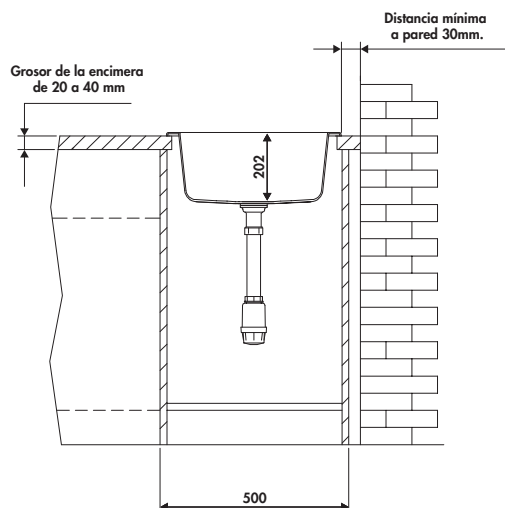

Colores | Blanco | Negro
Naturalite EV 576 006 EV 576 009

P.V.P. € (I.V.A. no incluido) **195**

Plantilla de corte
(para encastrar)