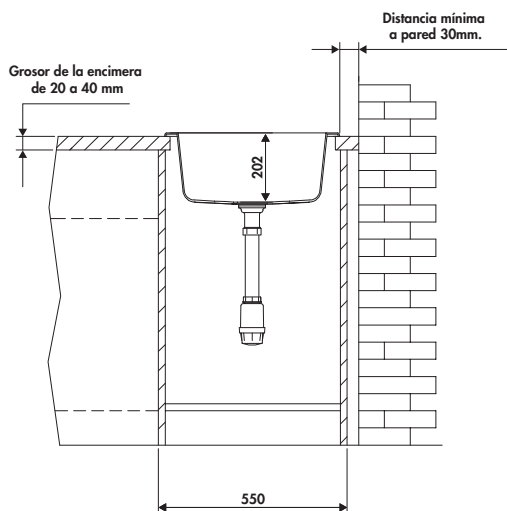

Plantilla de corte
(para encastrar)