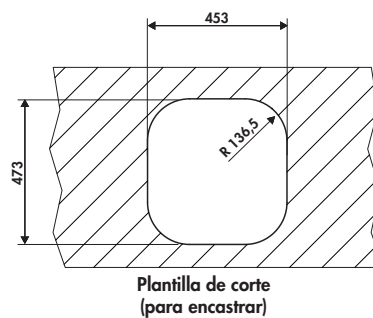

Colores | Blanco | Negro
Naturalite EV 576 006 EV 576 009

P.V.P. € (I.V.A. no incluido) **195**

Plantilla de corte
(para encastrar)