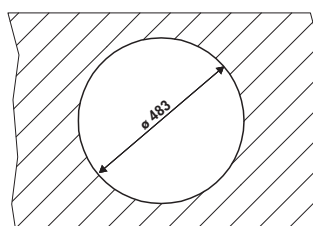

Plantilla de corte
(para encastrar)