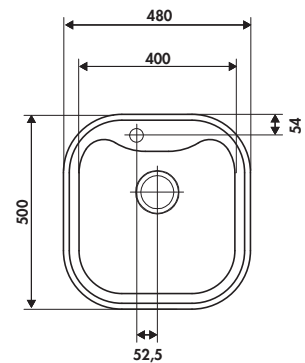

**Ref. EV 574**

Cubeta redonda.  
 Válvula de  $\varnothing$  90 mm. (3'5").  
 Dimensiones (mm) :  
 $\varnothing$  510 x 202 P.  
 Medidas de encastre :  
 $\varnothing$  483.

Colores | Blanco | Negro  
 Naturalite EV 574 006 EV 574 009

### Ref. EV 576

Cubeta rectangular.  
Válvula de  $\varnothing$  90 mm. (3'5").  
Dimensiones (mm) :  
480 L x 500 Anc. x 202 P.  
Medidas de encastre :  
453 x 473. (R = 136,5)

Colores | Blanco | Negro  
Naturalite EV 576 006 EV 576 009