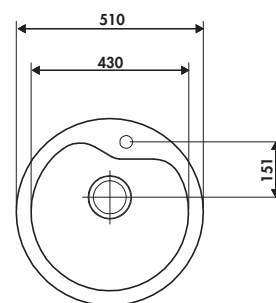

**Ref. EV 574**

Cubeta redonda.  
 Válvula de  $\varnothing$  90 mm. (3'5").  
 Dimensiones (mm) :  
 $\varnothing$  510 x 202 P.  
 Medidas de encastre :  
 $\varnothing$  483.

Colores | Blanco | Negro  
 Naturalite EV 574 006 EV 574 009

P.V.P. € (I.V.A. no incluido)

**175**

Plantilla de corte  
(para encastrar)

### Ref. EV 576

Cubeta rectangular.  
Válvula de  $\varnothing$  90 mm. (3'5").  
Dimensiones (mm) :  
480 L x 500 Anc. x 202 P.  
Medidas de encastre :  
453 x 473. (R = 136,5)

Colores | Blanco | Negro  
Naturalite EV 576 006 EV 576 009