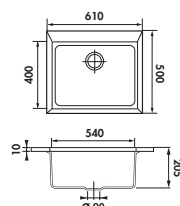

P.V.P. € (I.V.A. no incluido)

292

Ref. EV984

Fregadero 1 cubeta.
Válvula de \varnothing 90 mm. (3'5").
Dimensiones (mm):
410 L x 500 l x 210 P.
Medidas de encastre:
390 x 480.

DISPONIBLE EN VERSIÓN
BAJO ENCIMERA
VER EN PÁG. 154

Fregadero 1 cubeta.
Válvula de \varnothing 90 mm. (3'5").
Dimensiones (mm):
570 L x 500 l x 200 P.
Medidas de encastre:
550 x 480

DISPONIBLE EN VERSIÓN
BAJO ENCIMERA
VER EN PÁG. 154

Colores metálicos | Metal Negro EV985 118E | Metal Gris EV985 022E

P.V.P. € (I.V.A. no incluido)

356

Colores clásicos | Blanco Alpina EV985 116E | Granito topo EV985 059E

P.V.P. € (I.V.A. no incluido)

356

Ref. EV985

Fregadero 1 cubeta.
Válvula de \varnothing 90 mm. (3'5").
Dimensiones (mm):
610 L x 500 l x 205 P.
Medidas de encastre:
590 x 480.

P.V.P. € (I.V.A. no incluido) **388**

Ref. EV 986

Gran cubeta.
Válvula de \varnothing 90 mm. (3'5").
Dimensiones (mm):
794 L x 504 l x 210 P.
Medidas de encastre:
770 x 480.

DISPONIBLE EN VERSIÓN
BAJO ENCIMERA
VER EN PÁG. 155