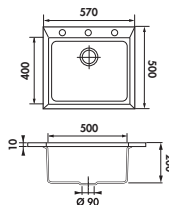

P.V.P. € (I.V.A. no incluido)

292

Ref. EV984

Fregadero 1 cubeta.
Válvula de \varnothing 90 mm. (3'5").
Dimensiones (mm):
410 L x 500 l x 210 P.
Medidas de encastre:
390 x 480.

DISPONIBLE EN VERSIÓN
BAJO ENCIMERA
VER EN PÁG. 154

Fregadero 1 cubeta.
Válvula de \varnothing 90 mm. (3'5").
Dimensiones (mm):
570 L x 500 l x 200 P.
Medidas de encastre:
550 x 480

DISPONIBLE EN VERSIÓN
BAJO ENCIMERA
VER EN PÁG. 154

Colores metálicos | Metal Negro EV985 118E | Metal Gris EV985 022E

P.V.P. € (I.V.A. no incluido)

356

Colores clásicos | Blanco Alpina EV985 116E | Granito topo EV985 059E

P.V.P. € (I.V.A. no incluido)

356

Ref. EV985

Fregadero 1 cubeta.
Válvula de \varnothing 90 mm. (3'5").
Dimensiones (mm):
610 L x 500 l x 205 P.
Medidas de encastre:
590 x 480.

P.V.P. € (I.V.A. no incluido) **388**

Ref. EV 986

Gran cubeta.
Válvula de \varnothing 90 mm. (3'5").
Dimensiones (mm):
794 L x 504 l x 210 P.
Medidas de encastre:
770 x 480.

DISPONIBLE EN VERSIÓN
BAJO ENCIMERA
VER EN PÁG. 155