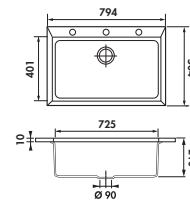

Fregadero 1 cubeta.
Válvula de \varnothing 90 mm. (3'5").
Dimensiones (mm):
570 L x 500 l x 200 P.
Medidas de encastre:
550 x 480

DISPONIBLE EN VERSIÓN
BAJO ENCIMERA
VER EN PÁG. 154

Colores metálicos | Metal Negro EV985 118E | Metal Gris EV985 022E

P.V.P. € (I.V.A. no incluido)

356

Colores clásicos | Blanco Alpina EV985 116E | Granito topo EV985 059E

P.V.P. € (I.V.A. no incluido)

356

Ref. EV985

Fregadero 1 cubeta.
Válvula de \varnothing 90 mm. (3'5").
Dimensiones (mm):
610 L x 500 l x 205 P.
Medidas de encastre:
590 x 480.

P.V.P. € (I.V.A. no incluido) **388**

Ref. EV 986

Gran cubeta.
Válvula de \varnothing 90 mm. (3'5").
Dimensiones (mm):
794 L x 504 l x 210 P.
Medidas de encastre:
770 x 480.

DISPONIBLE EN VERSIÓN
BAJO ENCIMERA
VER EN PÁG. 155

Ref. EV 983

Fregadero 2 cubetas.
Válvula de \varnothing 90 mm. (3'5").
Dimensiones (mm):
790 L x 500 l x 235 P.
Medidas de encastre:
770 x 480.

ACCESORIOS OPCIONALES

TAPA CUBRE-VÁLVULAS

Tapa cubre-válvulas inox.