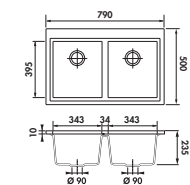

Fregadero 1 cubeta.
Válvula de \varnothing 90 mm. (3'5").
Dimensiones (mm):
570 L x 500 l x 200 P.
Medidas de encastre:
550 x 480

DISPONIBLE EN VERSIÓN
BAJO ENCIMERA
VER EN PÁG. 154

Colores metálicos | Metal Negro EV985 118E | Metal Gris EV985 022E

P.V.P. € (I.V.A. no incluido)

356

Colores clásicos | Blanco Alpina EV985 116E | Granito topo EV985 059E

P.V.P. € (I.V.A. no incluido)

356

Ref. EV985

Fregadero 1 cubeta.
Válvula de \varnothing 90 mm. (3'5").
Dimensiones (mm):
610 L x 500 l x 205 P.
Medidas de encastre:
590 x 480.

P.V.P. € (I.V.A. no incluido) **388**

Ref. EV 986

Gran cubeta.
Válvula de \varnothing 90 mm. (3'5").
Dimensiones (mm):
794 L x 504 l x 210 P.
Medidas de encastre:
770 x 480.

DISPONIBLE EN VERSIÓN
BAJO ENCIMERA
VER EN PÁG. 155

Ref. EV 983

Fregadero 2 cubetas.
Válvula de \varnothing 90 mm. (3'5").
Dimensiones (mm):
790 L x 500 l x 235 P.
Medidas de encastre:
770 x 480.

ACCESORIOS OPCIONALES

TAPA CUBRE-VÁLVULAS

Tapa cubre-válvulas inox.