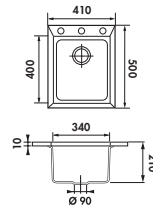

P.V.P. € (I.V.A. no incluido)

292

Ref. EV984

Fregadero 1 cubeta.
Válvula de \varnothing 90 mm. (3'5").
Dimensiones (mm):
410 L x 500 l x 210 P.
Medidas de encastre:
390 x 480.

DISPONIBLE EN VERSIÓN
BAJO ENCIMERA
VER EN PÁG. 154

Fregadero 1 cubeta.
Válvula de \varnothing 90 mm. (3'5").
Dimensiones (mm):
570 L x 500 l x 200 P.
Medidas de encastre:
550 x 480

DISPONIBLE EN VERSIÓN
BAJO ENCIMERA
VER EN PÁG. 154

Colores metálicos | Metal Negro EV985 118E | Metal Gris EV985 022E

P.V.P. € (I.V.A. no incluido)

356

Colores clásicos | Blanco Alpina EV985 116E | Granito topo EV985 059E

P.V.P. € (I.V.A. no incluido)

356

Ref. EV985

Fregadero 1 cubeta.
Válvula de \varnothing 90 mm. (3'5").
Dimensiones (mm):
610 L x 500 l x 205 P.
Medidas de encastre:
590 x 480.

P.V.P. € (I.V.A. no incluido) **388**

Ref. EV 986

Gran cubeta.
Válvula de \varnothing 90 mm. (3'5").
Dimensiones (mm):
794 L x 504 l x 210 P.
Medidas de encastre:
770 x 480.

DISPONIBLE EN VERSIÓN
BAJO ENCIMERA
VER EN PÁG. 155