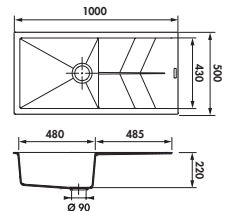

**Ref. EV 80011**

Fregadero 1 gran cubeta,  
1 escurridor.  
Válvula de  $\varnothing$  90 mm. (3'5").  
Dimensiones (mm):  
1000 L x 500 Anc. x 220 P.  
Medidas de encastre:  
980 x 480.

ACCESORIOS DE SERIE

**TABLA DE CORTE**

Tabla de vidrio  
Dim. 300 x 542 mm.

Ref. AEPLUV 002

P.V.P. € (I.V.A. no incluido)

**46**

ACCESORIOS OPCIONALES

**TAPA CUBRE-VÁLVULAS**

Tapa cubre-válvulas inox.

### Ref. EV 8011

Fregadero 1 cubeta, 1 salsero, 1 escurridor.  
Válvulas de  $\varnothing$  90 mm. (3'5").  
Dimensiones (mm):  
1000 L x 500 Anc. x 210 P.  
Medidas de encastre:  
980 x 480.

Colores metálicos	Croma	Nera	
	EV8021 022	EV8021 118	
P.V.P. € (I.V.A. no incluido)			<b>441</b>

### Ref. EV 8021

Fregadero 2 cubetas, 1 salsero, 1 escurridor.  
Válvulas de  $\varnothing$  90 mm. (3'5").  
Dimensiones (mm):  
1160 L x 500 Anc. x 210 P.  
Medidas de encastre:  
1140 x 480.