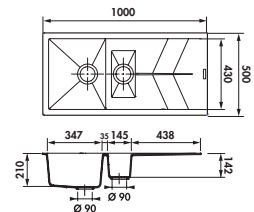

### Ref. EV 8011

Fregadero 1 cubeta, 1 salsero, 1 escurridor.  
Válvulas de  $\varnothing$  90 mm. (3'5").  
Dimensiones (mm):  
1000 L x 500 Anc. x 210 P.  
Medidas de encastre:  
980 x 480.

Colores metálicos	Croma	Nera	
	EV8021 022	EV8021 118	
P.V.P. € (I.V.A. no incluido)			<b>441</b>

### Ref. EV 8021

Fregadero 2 cubetas, 1 salsero, 1 escurridor.  
Válvulas de  $\varnothing$  90 mm. (3'5").  
Dimensiones (mm):  
1160 L x 500 Anc. x 210 P.  
Medidas de encastre:  
1140 x 480.