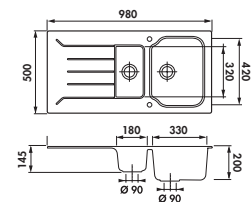

### Ref. EV9811

Fregadero 1 cubeta, 1 salsero, 1 escurridor.

Válvulas de  $\varnothing$  90 mm. (3'5").

Dimensiones (mm):

980 L x 500 Anc. x 200 P.

Medidas de encastre:

960 x 480.

Colores metálicos	Metal Negro	Alumetal	Metal Gris
	EV9821 118E	EV9821 052E	EV9821 022E

### Ref. EV9821

Fregadero 2 cubetas, 1 escurridor.

Válvulas de  $\varnothing$  90 mm. (3'5").

Dimensiones (mm):

1165 L x 500 Anc. x 200 P.

Medidas de encastre:

1145 x 480.