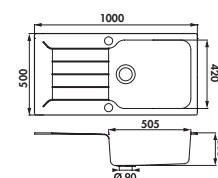

### Ref. EV 9801

Fregadero 1 cubeta, 1 escurridor. Válvula de ø 90 mm. (3'5"). Dimensiones (mm): 860 L x 500 Anc. x 200 P. Medidas de encastre: 840 x 480.

### Ref. EV 98011

Fregadero 1 gran cubeta, 1 escurridor. Válvula de ø 90 mm. (3'5"). Dimensiones (mm): 1000 L x 500 Anc. x 200 P. Medidas de encastre: 980 x 480.

##### TABLA DE CORTE

Tabla de bambú con escurridor en acero y tabla de vidrio incluida. Dim. 320 x 540 mm.

Ref. AEPLUBK1046

P.V.P. € (I.V.A. no incluido) **99**

### Ref. EV9811

Fregadero 1 cubeta, 1 salsero, 1 escurridor.

Válvulas de  $\varnothing$  90 mm. (3'5").

Dimensiones (mm):

980 L x 500 Anc. x 200 P.

Medidas de encastre:

960 x 480.

Colores metálicos	Metal Negro	Alumetal	Metal Gris
	EV9821 118E	EV9821 052E	EV9821 022E