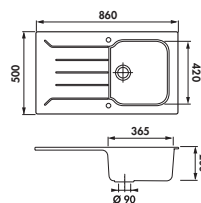

**¡ ENTREGADA DE SERIE !**

*¡Tabla de cortar entregada de serie en los 4 modelos!*

La tabla de corte ref. AEPLUBK1 046 está presentada con el modelo Traviata de una gran cubeta (EV98011).

Colores metálicos | Metal Negro EV9801 118E | Aluminio EV9801 052E | Metal Gris EV9801 022E

### Ref. EV 9801

Fregadero 1 cubeta, 1 escurridor. Válvula de ø 90 mm. (3'5"). Dimensiones (mm): 860 L x 500 Anc. x 200 P. Medidas de encastre: 840 x 480.

### Ref. EV 98011

Fregadero 1 gran cubeta, 1 escurridor. Válvula de ø 90 mm. (3'5"). Dimensiones (mm): 1000 L x 500 Anc. x 200 P. Medidas de encastre: 980 x 480.

##### TABLA DE CORTE

Tabla de bambú con escurridor en acero y tabla de vidrio incluida. Dim. 320 x 540 mm.

Ref. AEPLUBK1046

P.V.P. € (I.V.A. no incluido) **99**