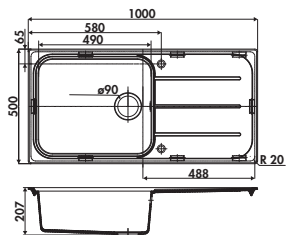

Dimensiones (mm):

860 L x 500 Anc. x 207 P.

Medidas de encastre:

844 x 484. (R = 20)

Colores | Nero Baghera | Gris jumbo | Gris ratón | Blanco armiño
 clásicos EV 39011 339 EV 39011 328 EV 39011 322 EV 39011 206

P.V.P. € (I.V.A. no incluido)

377

Ref. EV39011

Fregadero 1 gran cubeta,
 1 escurridor.

Válvulas de \varnothing 90 mm. (3'5").

Dimensiones (mm):

1000 L x 500 Anc. x 207 P.

Medidas de encastre:

984 x 484. (R = 20)

ACCESORIOS OPCIONALES

TABLA DE CORTE

Tabla de corte de bambú.
 Dim. 300 x 540 mm.

Ref. AEPLUB 046

P.V.P. € (I.V.A. no incluido)

46

TABLA DE CORTE

Válvulas de \varnothing 90 mm. (3'5").

Dimensiones (mm):

1160 L x 500 Anc. x 207 P.

Medidas de encastre:

1144 x 484. (R = 20)

Colores clásicos	Nero Baghera	Gris jumbo	Gris ratón	Blanco armiño
	EV 3921 339	EV 3921 328	EV 3921 322	EV 3921 206