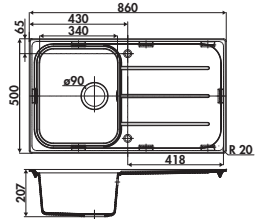

Dimensiones (mm):

860 L x 500 Anc. x 207 P.

Medidas de encastre:

844 x 484. (R = 20)

Colores | Nero Baghera | Gris jumbo | Gris ratón | Blanco armiño
 clásicos EV 39011 339 EV 39011 328 EV 39011 322 EV 39011 206

P.V.P. € (I.V.A. no incluido)

377

Ref. EV39011

Fregadero 1 gran cubeta,
 1 escurridor.

Válvulas de \varnothing 90 mm. (3'5").

Dimensiones (mm):

1000 L x 500 Anc. x 207 P.

Medidas de encastre:

984 x 484. (R = 20)

ACCESORIOS OPCIONALES

TABLA DE CORTE

Tabla de corte de bambú.
 Dim. 300 x 540 mm.

Ref. AEPLUB 046

P.V.P. € (I.V.A. no incluido)

46

TABLA DE CORTE

Válvulas de \varnothing 90 mm. (3'5").

Dimensiones (mm):

1160 L x 500 Anc. x 207 P.

Medidas de encastre:

1144 x 484. (R = 20)

Colores clásicos	Nero Baghera	Gris jumbo	Gris ratón	Blanco armiño
	EV 3921 339	EV 3921 328	EV 3921 322	EV 3921 206