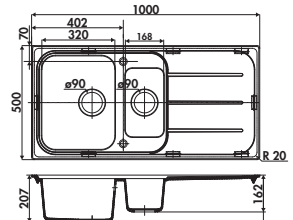

Colores clásicos	| Nero Baghera	| Gris jumbo	| Gris ratón	| Blanco armiño
	EV 3911 339	EV 3911 328	EV 3911 322	EV 3911 206

P.V.P. € (I.V.A. no incluido)

388