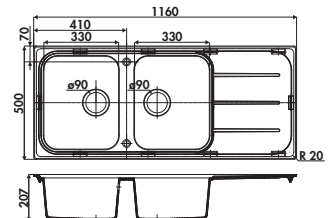

984 x 484. (R = 20)

ACCESORIOS OPCIONALES

TABLA DE CORTE

Tabla de corte de bambú.
 Dim. 300 x 540 mm.

Ref. AEPLUB 046

P.V.P. € (I.V.A. no incluido)

46

TABLA DE CORTE

Medidas de encastre:

984 x 484. (R = 20)

Colores clásicos	Nero Baghera	Gris jumbo	Gris ratón	Blanco armiño
	EV 3911 339	EV 3911 328	EV 3911 322	EV 3911 206

P.V.P. € (I.V.A. no incluido)

388

Ref. EV 3921

Fregadero 2 cubetas, 1 escurridor.

Válvulas de \varnothing 90 mm. (3'5").

Dimensiones (mm):

1160 L x 500 Anc. x 207 P.

Medidas de encastre:

1144 x 484. (R = 20)

Colores clásicos	Nero Baghera	Gris jumbo	Gris ratón	Blanco armiño
	EV 3921 339	EV 3921 328	EV 3921 322	EV 3921 206

P.V.P. € (I.V.A. no incluido)

421

ACCESORIOS OPCIONALES

TABLA DE CORTE

Tabla de vidrio
Dim. 300 x 542 mm.

Ref. AEPLUV 002

P.V.P. € (I.V.A. no incluido)

46