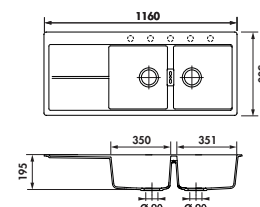

##### TABLA DE CORTE

Tabla de corte de bambú.  
Dim. 300 x 540 mm.

Ref. AEPLUB 046

P.V.P. € (I.V.A. no incluido)

**46**

Fregadero 1 cubeta, 1 salsero, 1 escurridor a la izquierda. Válvulas de  $\varnothing$  90 mm. (3'5"). Dimensiones (mm): 1000 L x 500 Anc x 195 P. Medidas de encastre: 980 x 480. (R=10)

Colores Luisidiam | Polaris EV1621 106 | Magma EV1621 119

P.V.P. € (I.V.A. no incluido) **547**

Ref. EV 1621

Fregadero 2 cubetas, 1 escurridor a la izquierda. Válvulas de  $\varnothing$  90 mm. (3'5"). Dimensiones (mm): 1160 L x 500 Anc x 195 P. Medidas de encastre: 1140 x 480. (R=10)

ACCESORIOS OPCIONALES

TABLA DE CORTE

Tabla de vidrio  
Dim. 300 x 542 mm.

Ref. AEPLUV 002

P.V.P. € (I.V.A. no incluido)

**46**

PEQUEÑA CESTA INOX

Pequeña cesta inox inox.