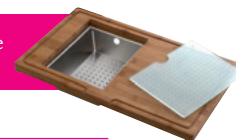

##### TABLA DE CORTE

Tabla de bambú con escurridor en acero y tabla de vidrio incluida.  
Dim. 320 x 540 mm.

Compatible únicamente con EV 1621

Ref. AEPLUBK1046

P.V.P. € (I.V.A. no incluido)

**99**

¡El Luisidiam es un material exclusivo!