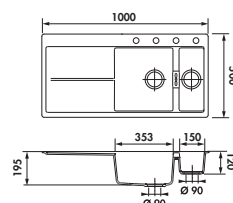

##### TABLA DE CORTE

Tabla de corte de bambú.  
Dim. 300 x 540 mm.

Ref. AEPLUB 046

P.V.P. € (I.V.A. no incluido)

**46**

Fregadero 1 cubeta, 1 salsero, 1 escurridor a la izquierda. Válvulas de  $\varnothing$  90 mm. (3'5"). Dimensiones (mm): 1000 L x 500 Anc x 195 P. Medidas de encastre: 980 x 480. (R=10)

Colores Luisidiam | Polaris EV1621 106 | Magma EV1621 119

P.V.P. € (I.V.A. no incluido) **547**

Ref. EV 1621

Fregadero 2 cubetas, 1 escurridor a la izquierda. Válvulas de  $\varnothing$  90 mm. (3'5"). Dimensiones (mm): 1160 L x 500 Anc x 195 P. Medidas de encastre: 1140 x 480. (R=10)

ACCESORIOS OPCIONALES

TABLA DE CORTE

Tabla de vidrio  
Dim. 300 x 542 mm.

Ref. AEPLUV 002

P.V.P. € (I.V.A. no incluido)

**46**

PEQUEÑA CESTA INOX

Pequeña cesta inox inox.