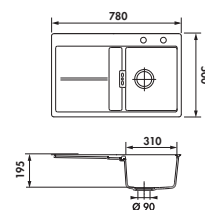

### Ref. EV 1601

Fregadero 1 cubeta, 1 escurridor a la izquierda.

Válvula de  $\varnothing$  90 mm. (3'5").

Dimensiones (mm):

780 L x 500 Anc x 195 P

Medidas de encastre:

760 x 480. (R=10)

##### TABLA DE CORTE

Tabla de corte de bambú.  
Dim. 300 x 540 mm.

Ref. AEPLUB 046

P.V.P. € (I.V.A. no incluido)

**46**

##### TABLA DE CORTE

Tabla de bambú con escurridor en acero y tabla de vidrio incluida.  
Dim. 320 x 540 mm.

Compatible únicamente con EV 1621

Ref. AEPLUBK1046

P.V.P. € (I.V.A. no incluido)

**99**

¡El Luisidiam es un material exclusivo!

P.V.P. € (I.V.A. no incluido) **547**

Ref. EV 1621

Fregadero 2 cubetas, 1 escurridor a la izquierda. Válvulas de  $\varnothing$  90 mm. (3'5"). Dimensiones (mm): 1160 L x 500 Anc x 195 P. Medidas de encastre: 1140 x 480. (R=10)