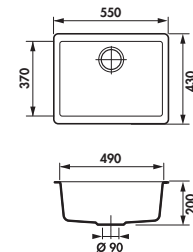

Ref. EV0250 VM

Fregadero 1 cubeta.
Válvula de \varnothing 90 mm. (3'5").
Dimensiones (mm):
450 L x 430 Anc. x 200 P
Medidas de encastre:
430 x 410. (R = 10)

DISPONIBLE EN VERSIÓN
BAJO ENCIMERA
VER EN PÁG. 153

Colores Luisidiam | Polaris EV0251 VM 106 | Magma EV0251 VM 119
P.V.P. € (I.V.A. no incluido) **420**

Ref. EV0251 VM

Fregadero 1 cubeta.
Válvula de \varnothing 90 mm. (3'5").
Dimensiones (mm):
550 L x 430 Anc. x 200 P
Medidas de encastre:
530 x 410. (R = 10)