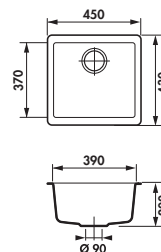

Ref. EV0250 VM

Fregadero 1 cubeta.
Válvula de \varnothing 90 mm. (3'5").
Dimensiones (mm):
450 L x 430 Anc. x 200 P
Medidas de encastre:
430 x 410. (R = 10)

DISPONIBLE EN VERSIÓN
BAJO ENCIMERA
VER EN PÁG. 153

Colores Luisidiam | Polaris EV0251 VM 106 | Magma EV0251 VM 119
P.V.P. € (I.V.A. no incluido) **420**

Ref. EV0251 VM

Fregadero 1 cubeta.
Válvula de \varnothing 90 mm. (3'5").
Dimensiones (mm):
550 L x 430 Anc. x 200 P
Medidas de encastre:
530 x 410. (R = 10)