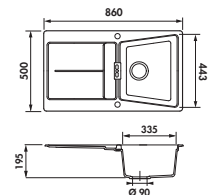

Colores	Polaris	Magma	NUEVO Bronce
Luisidiam	EV1101 106	EV1101 119	EV1101 159
P.V.P. € (I.V.A. no incluido)			368

Ref. EV 1101

Fregadero 1 cubeta, 1 escurridor.
Válvula de \varnothing 90 mm. (3'5").
Dimensiones (mm):
860 L x 500 Anc x 195 P
Medidas de encastre:
840 x 480. (R=10)

ACCESORIOS OPCIONALES

TABLA DE CORTE

Tabla de corte de bambú.
Dim. 300 x 540 mm.

Ref. AEPLUB 046

P.V.P. € (I.V.A. no incluido)

50

TABLA DE CORTE

Tabla de vidrio
Dim. 300 x 542 mm.

Magma

Bronce **NUEVO**

Ref. EV 1111

Fregadero 1 cubeta, 1 salsero, 1 escurridor.
Válvulas de \varnothing 90 mm. (3'5").
Dimensiones (mm):
1000 L x 500 Anc x 195 P.
Medidas de encastre:
980 x 480. (R=10)

Colores Luisidiam	Polaris EV1111 106	Magma EV1111 119	NUEVO Bronce EV1111 159
P.V.P. € (I.V.A. no incluido)			399

Ref. EV 1121

Fregadero 2 cubetas, 1 escurridor.
Válvulas de \varnothing 90 mm. (3'5").
Dimensiones (mm):
1160 L x 500 Anc x 195 P.
Medidas de encastre:
1140 x 480. (R=10)

Colores Luisidiam	Polaris EV1121 106	Magma EV1121 119	NUEVO Bronce EV1121 159
P.V.P. € (I.V.A. no incluido)			432