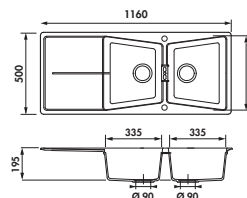

ACCESORIOS OPCIONALES

TABLA DE CORTE

Tabla de corte de bambú.
Dim. 300 x 540 mm.

Ref. AEPLUB 046

P.V.P. € (I.V.A. no incluido)

50

TABLA DE CORTE

Tabla de vidrio
Dim. 300 x 542 mm.

Magma

Bronce **NUEVO**

Ref. EV 1111

Fregadero 1 cubeta, 1 salsero, 1 escurridor.
Válvulas de \varnothing 90 mm. (3'5").
Dimensiones (mm):
1000 L x 500 Anc x 195 P.
Medidas de encastre:
980 x 480. (R=10)

Colores Luisidiam	Polaris EV1111 106	Magma EV1111 119	NUEVO Bronce EV1111 159
P.V.P. € (I.V.A. no incluido)			399

Ref. EV 1121

Fregadero 2 cubetas, 1 escurridor.
Válvulas de \varnothing 90 mm. (3'5").
Dimensiones (mm):
1160 L x 500 Anc x 195 P.
Medidas de encastre:
1140 x 480. (R=10)

Colores Luisidiam	Polaris EV1121 106	Magma EV1121 119	NUEVO Bronce EV1121 159
P.V.P. € (I.V.A. no incluido)			432