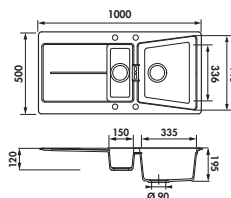

ACCESORIOS OPCIONALES

TABLA DE CORTE

Tabla de corte de bambú.
Dim. 300 x 540 mm.

Ref. AEPLUB 046

P.V.P. € (I.V.A. no incluido)

50

TABLA DE CORTE

Tabla de vidrio
Dim. 300 x 542 mm.

Magma

Bronce **NUEVO**

Ref. EV 1111

Fregadero 1 cubeta, 1 salsero, 1 escurridor.
Válvulas de \varnothing 90 mm. (3'5").
Dimensiones (mm):
1000 L x 500 Anc x 195 P.
Medidas de encastre:
980 x 480. (R=10)

Colores Luisidiam	Polaris EV1111 106	Magma EV1111 119	NUEVO Bronce EV1111 159
P.V.P. € (I.V.A. no incluido)			399

Ref. EV 1121

Fregadero 2 cubetas, 1 escurridor.
Válvulas de \varnothing 90 mm. (3'5").
Dimensiones (mm):
1160 L x 500 Anc x 195 P.
Medidas de encastre:
1140 x 480. (R=10)

Colores Luisidiam	Polaris EV1121 106	Magma EV1121 119	NUEVO Bronce EV1121 159
P.V.P. € (I.V.A. no incluido)			432