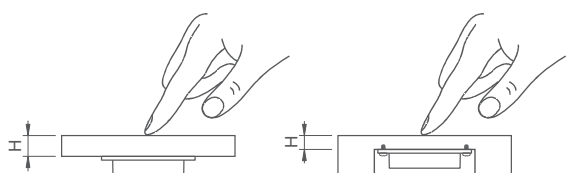

Foxy / f oxy se fija simplemente gracias a un adhesivo >

consejos de instalación

Ejemplo de montaje

Medidas en mm

## Foxy

> Interruptor táctil

Encimera	Grosor maxi
Madera maciza	30 mm
Estratificada	30 mm

Encimera	Grosor maxi
q uarzo	20 mm
Granito	20 mm

Encimera	Grosor maxi
cerámica	20 mm
crystal	12 mm

**Foxy**, el nuevo interruptor táctil by Luisina.  
 ¡Se fija sobre todas las superficies (excepto el metal) y controla  
 el conjunto de sus aparatos e iluminaciones eléctricas!  
 ¡Un producto invisible para dar un gran efecto!