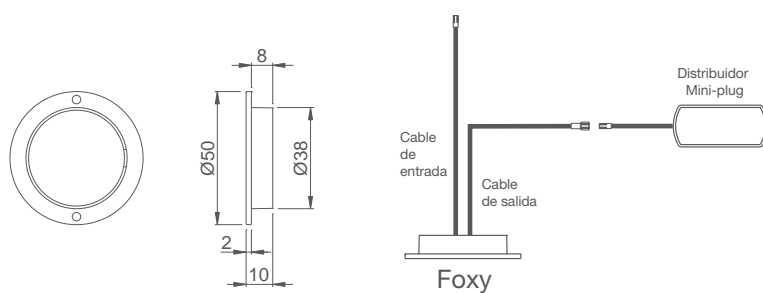

Foxy / f oxy se fija simplemente gracias a un adhesivo >

consejos de instalación

Ejemplo de montaje

Medidas en mm

## Foxy

> Interruptor táctil

Encimera	Grosor maxi
Madera maciza	30 mm
Estratificada	30 mm

Encimera	Grosor maxi
q uarzo	20 mm
Granito	20 mm

Encimera	Grosor maxi
cerámica	20 mm
crystal	12 mm

**Foxy**, el nuevo interruptor táctil by Luisina.  
 ¡Se fija sobre todas las superficies (excepto el metal) y controla  
 el conjunto de sus aparatos e iluminaciones eléctricas!  
 ¡Un producto invisible para dar un gran efecto!