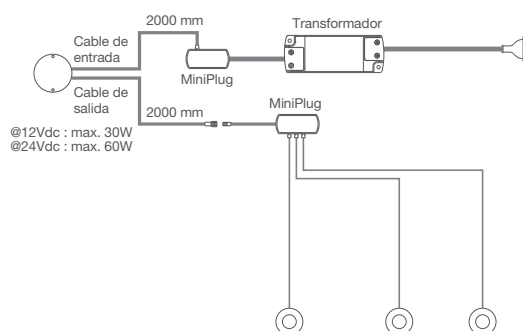

Foxy / f oxy se fija simplemente gracias a un adhesivo >

consejos de instalación

Ejemplo de montaje

Medidas en mm

## Foxy

> Interruptor táctil

Encimera	Grosor maxi
Madera maciza	30 mm
Estratificada	30 mm

Encimera	Grosor maxi
q uarzo	20 mm
Granito	20 mm

Encimera	Grosor maxi
cerámica	20 mm
crystal	12 mm

**Foxy**, el nuevo interruptor táctil by Luisina.  
 ¡Se fija sobre todas las superficies (excepto el metal) y controla  
 el conjunto de sus aparatos e iluminaciones eléctricas!  
 ¡Un producto invisible para dar un gran efecto!