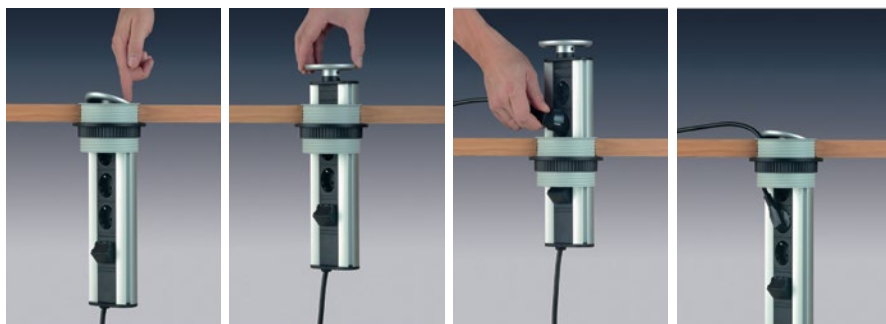

> PRISEPRATIK LUMINOSO | ENCHUFE ESCAMOTEABLE LUMINOSO

PRISEPRATIK existe también en versión luminoso, con una iluminación LED e interruptor luminoso.

PRISEPRATIK LUMINOSO	Acabado	Referencia	Precio de venta €
Inox	Inox	ZEN BRL3P 055	474€
Aluminio	Aluminio	ZEN BRL3P 005	380€
Blanco	Blanco	ZEN BRL3P 006	413€
Negro	Negro	ZEN BRL3P 009	413€

Medidas en mm

> Misma calidad de acabado, el efecto luminoso complementa el diseño moderno de su cocina.
> Iluminación LED azul

> 3 enchufes y un interruptor luminoso
> Misma simplicidad de uso que el PriSEPRATIK clásico.