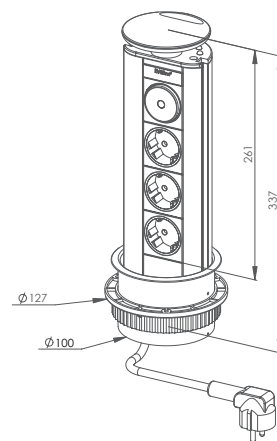

> PRISEPRATIK LUMINOSO | ENCHUFE ESCAMOTEABLE LUMINOSO

PRISEPRATIK existe también en versión luminoso, con una iluminación LED e interruptor luminoso.

PRISEPRATIK LUMINOSO	Acabado	Referencia	Precio de venta €
Inox	Inox	ZEN BRL3P 055	474€
Aluminio	Aluminio	ZEN BRL3P 005	380€
Blanco	Blanco	ZEN BRL3P 006	413€
Negro	Negro	ZEN BRL3P 009	413€

Medidas en mm

> Misma calidad de acabado, el efecto luminoso complementa el diseño moderno de su cocina.
> Iluminación LED azul

> 3 enchufes y un interruptor luminoso
> Misma simplicidad de uso que el PriSEPRATIK clásico.