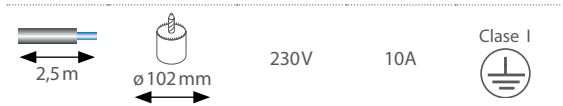

> PRISEPRATIK LUMINOSO | ENCHUFE ESCAMOTEABLE LUMINOSO

PRISEPRATIK existe también en versión luminoso, con una iluminación LED e interruptor luminoso.

PRISEPRATIK LUMINOSO	Acabado	Referencia	Precio de venta €
Inox	Inox	ZEN BRL3P 055	474€
Aluminio	Aluminio	ZEN BRL3P 005	380€
Blanco	Blanco	ZEN BRL3P 006	413€
Negro	Negro	ZEN BRL3P 009	413€

Medidas en mm

> Misma calidad de acabado, el efecto luminoso complementa el diseño moderno de su cocina.
> Iluminación LED azul

> 3 enchufes y un interruptor luminoso
> Misma simplicidad de uso que el PriSEPRATIK clásico.