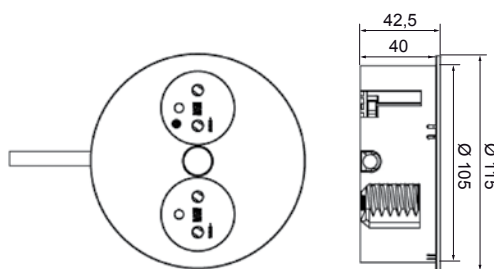

Para sus instalaciones eléctricas,
Luisina le ofrece soluciones siempre
innovadoras.

> **DUPLO** | ZEN 2P 055
Por sólo **88€** la unidad.

> Para cerrarlo o abrirlo, es suficiente con presionar el botón y girar la tapa.

Un bloque multienchufes en inox indispensable en la cocina, fácil de instalar y discreto.
¡Ahora disponible en 4 acabados!

NUEVOS COLORES >

DUPLO / enchufe para encastrar

	Referencia	Precio de venta €
Inox	ZEN 2P 055	88€
Cromo mate	ZEN 2P 005	88€
Blanco	ZEN 2P 006	129€
Negro	ZEN 2P 009	129€

Medidas en mm

> Profundidad de montaje muy reducida (40mm)
> Diseño compacto (Hx(Ø): 42,5 x 115 mm)

> Sistema pasa cables muy sencillo > Montaje simple y rápido
> Posibilidad de montaje posterior en una instalación existente.